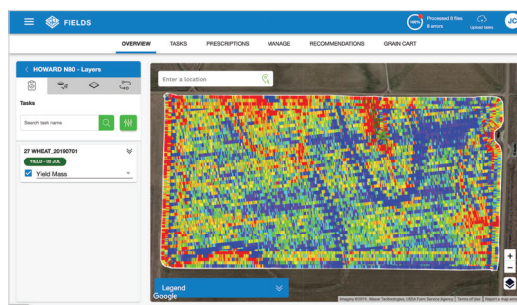

Підключена система зважування причепа для перевезення зерна — рішення, призначене для автоматичного вивантаження даних та отримання точних звітів щодо збору врожаю

Підключена система зважування причепа для перевезення зерна

Рішення Topcon Smart Cart, що складається з індикатора Digi-Star GT 560 і пристрою з підключенням до хмарних рішень CL-55, надає перевірені за вагою дані з прив'язкою до місцевості, які автоматично вивантажуються для подальшого калібрування з використанням даних монітора врожайності в платформі TAP. Система використовує передовий підхід для створення точних звітів щодо збору врожаю.

Високоєфективна агрономічна аналітика починається з високоточних даних щодо врожайності. Протягом багатьох років використання стандартних моніторів врожайності супроводжувалося виникненням різних проблем, однак тепер TAP дозволяє формувати звіти щодо збору врожаю принципово нового рівня з підвищенням точності з 80 та майже до 99%. Ми назвали це рішення HD Yield.

TAP Topcon Agriculture Platform Організація. Візуалізація. Призначення.

Сучасний шлях до високоточних рішень починається з організації даних. TAP не тільки отримує дані практично з будь-якого джерела, але й має інтерфейс із можливістю перетягувати елементи й автоматичним зв'язуванням полів, що також робить процес ефективним і плавним. Задайте географічні межі й уведіть свої дані, а система зробить усе інше.